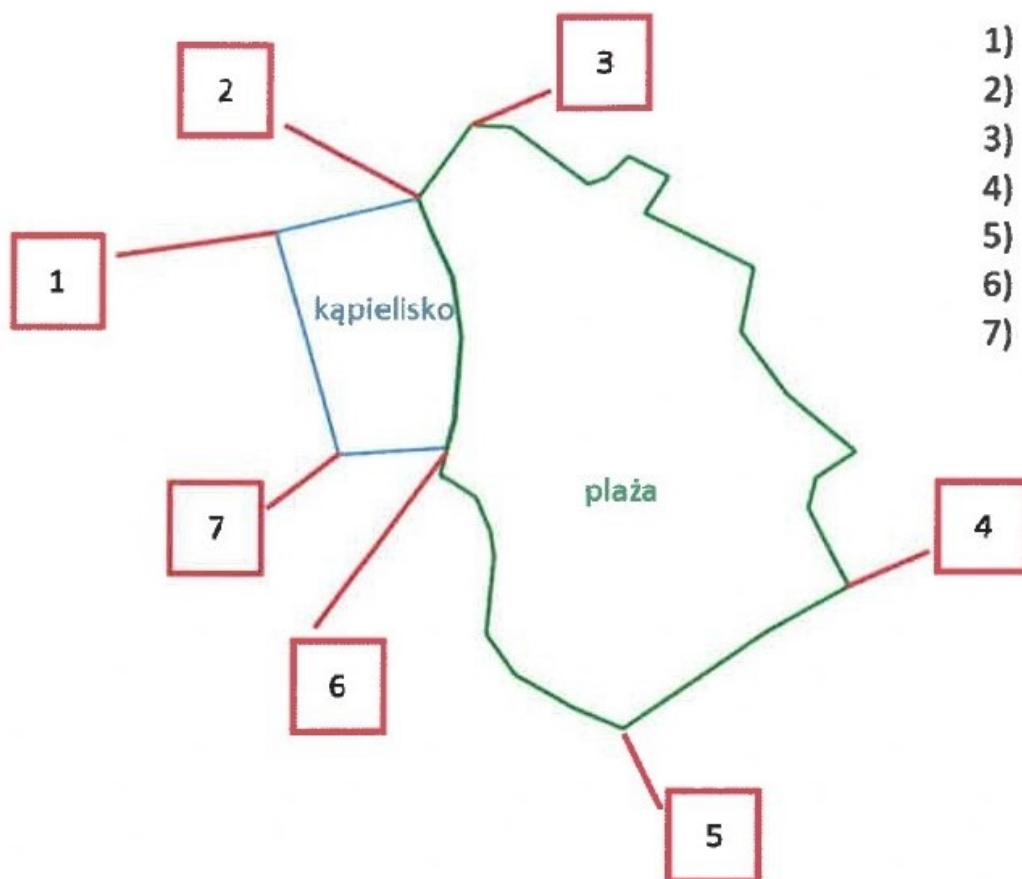

Kąpielisko Glinianki

- część lądowa kąpieliska
- część wodna kąpieliska

Współrzędne geodezyjne:

- 1) 6420379.218, 5791990.335
- 2) 6420398.992, 5791995.299
- 3) 6420406.478, 5792005.796
- 4) 6420460.673, 5791941.674
- 5) 6420429.263, 5791921.087
- 6) 6420403.793, 5791960.390
- 7) 6420388.617, 5791959.190